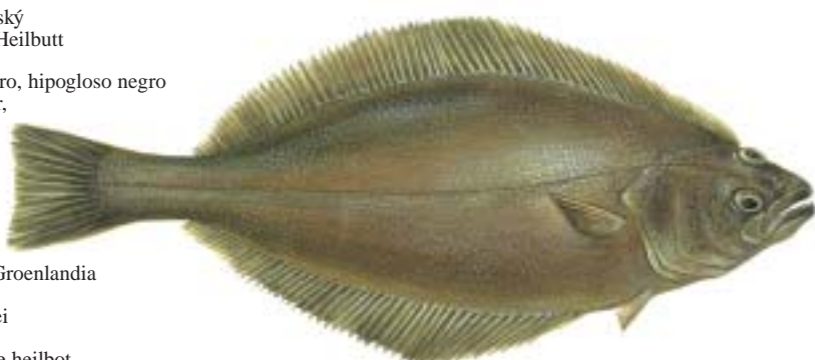

Clupea harengus
- 40 cm / 0.9 kg

CZ: Sled obecný
D: Hering
DK: Sild

E: Arenque
F: Hareng
FIN: Silli
FO: Síld

GB: Herring
I: Aringa
IS: Síld
J: Nishin
N: Síld