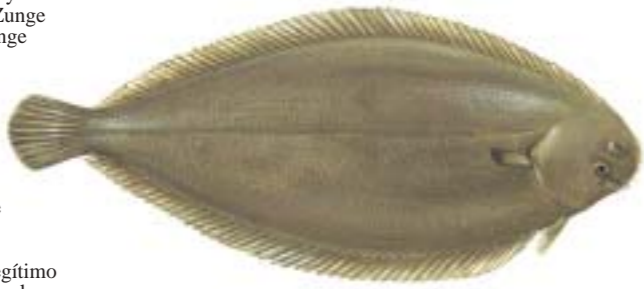

Micromesistius poutassou
- 50 cm / 1 kg

CZ: Treska putasu
D: Blauer Wittling
DK: Blåhvilling, sortmund
E: Bacaladilla, perlita
F: Merlan bleu, poutassou
FIN: Mustakittaturska

FO: Svartkjaffur
GB: Blue whiting
I: Melù, potassolo
IS: Kolmuni
J: Tara-no-ru
N: Blágunnar, kolmule

Reinhardtius hippoglossoides - 100 cm / 70 kg

CZ: Platýs grónský
D: Schwarzer Heilbutt
DK: Hellefisk
E: Halibut negro, hipogloso negro
F: Halibut noir, flétan du Groenland
FIN: Grönlan-ninpallas
FO: Svartkalvi
GB: Greenland halibut
I: Halibut di Groenlandia
IS: Grálúða
J: Karasu-garei
N: Blåkvette
NL: Groenlandse heibot
P: Alabote da Gronelândia
RU: Chernyi ili sinekoryi
S: Liten hälleflundra, blåkvette