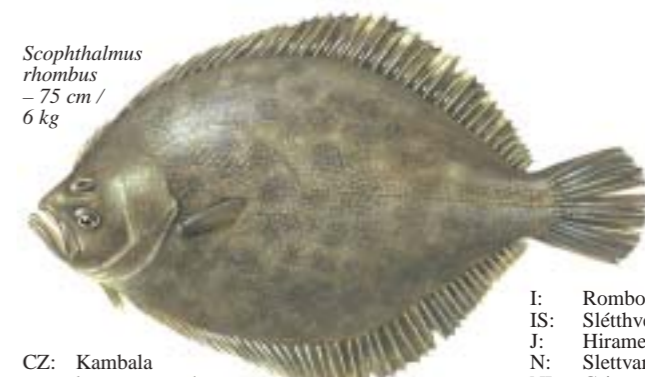

Scophthalmus rhombus
- 75 cm / 6 kg

CZ: Kambala kosocverecná
D: Turbutt, Glatbutt, Kleist
DK: Sletthvarre
E: Rapante, corujo, rémol
F: Barbut, turbot lisse

I: Rombo liscio, soaso
IS: Sletthverfa
J: Hirame
N: Sletvar
NL: Griet
P: Rodovalho
RU: Gladky bril, gladky romb
S: Slatvar