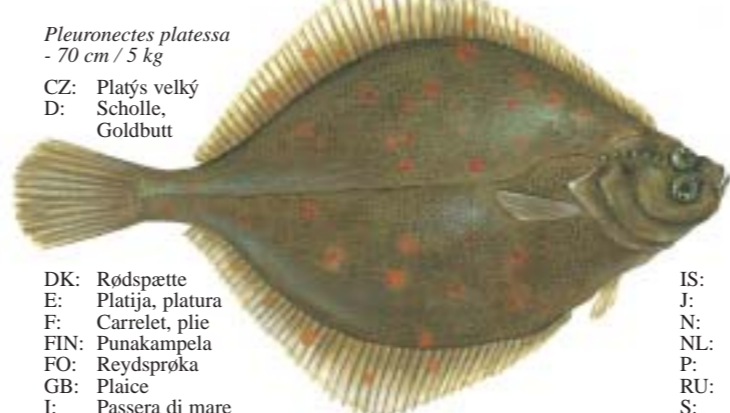

Pleuronectes platessa
- 70 cm / 5 kg

CZ: Platýs velký
D: Scholle, Goldbutt

DK: Rødspette
E: Platija, platura
F: Carrelet, plie
FIN: Punakämpela
FO: Reydsprøka
I: Passera di mare

IS: Skarkoli
J: Hirame
N: Rødspette, gullflyndre
NL: Schol, plaat, pladijs
P: Solha, solha avessa
RU: Morskaya kambala
S: Rødspotta, rødspätta