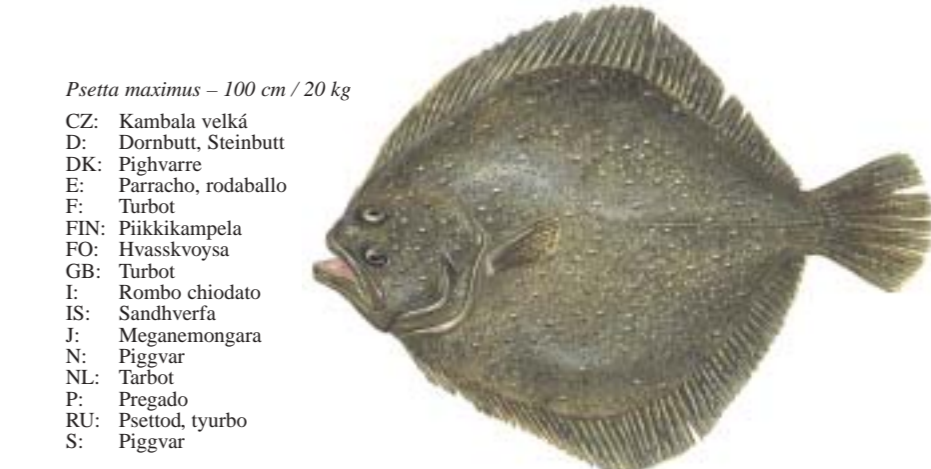

Psetta maximus - 100 cm / 20 kg

CZ: Kambala velká
D: Dornbutt, Steinbutt
DK: Pighvarre
E: Parracho, rodaballo
F: Turbot
FIN: Piikkikämpela
FO: Hvasskvoysa
GB: Turbot
I: Rombo chiodato
IS: Sandiverfa
J: Meganemongara
N: Piggvar
NL: Tarbot
P: Pregado
RU: Psettod, tyurbo
S: Piggvar