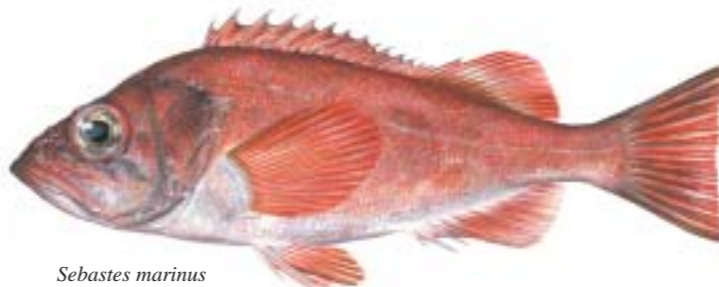

Sebastes marinus
- 80 cm / 12 kg

I: Scorfano di Norvegia
IS: Stóri karfi, gullkarfi
J: Menuke, arasuka sake
N: Uer, rödfisk
NL: Noorse schelvis, roodbaars
P: Peixe vermelho
RU: Morskoy okun
S: Kungsfisk, rödfisk