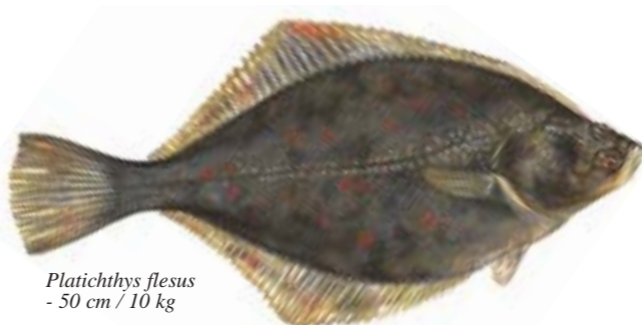

Platichthys flesus
- 50 cm / 10 kg

CZ: Platýs malý
D: Flunder, Struffbutt
DK: Skrubbe
E: Accidia, platija
F: Flet
FIN: Kämpela
FO: Osaskrubba
GB: Fluke, flounder