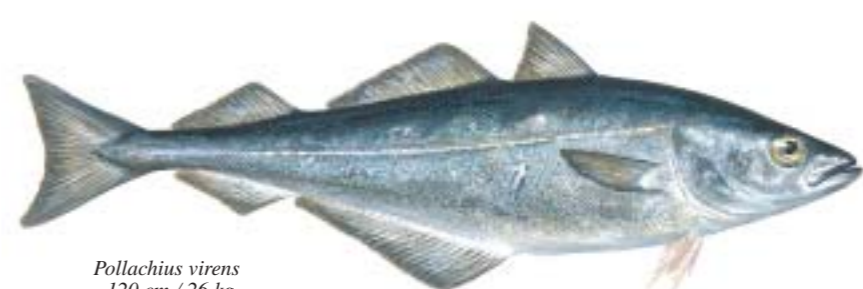

Pollachius virens
- 120 cm / 26 kg

CZ: Treska tmavá
D: Seelachs, Köhler
DK: Sej, gråsej
E: Carbonero, palero
F: Lieu noir, colin noir

FIN: Seiti
FO: Upsi
GB: Saithe, pollack
I: Merluzzo carbonaro
IS: Ufsi
J: Taiseiyo porakku
N: Sei